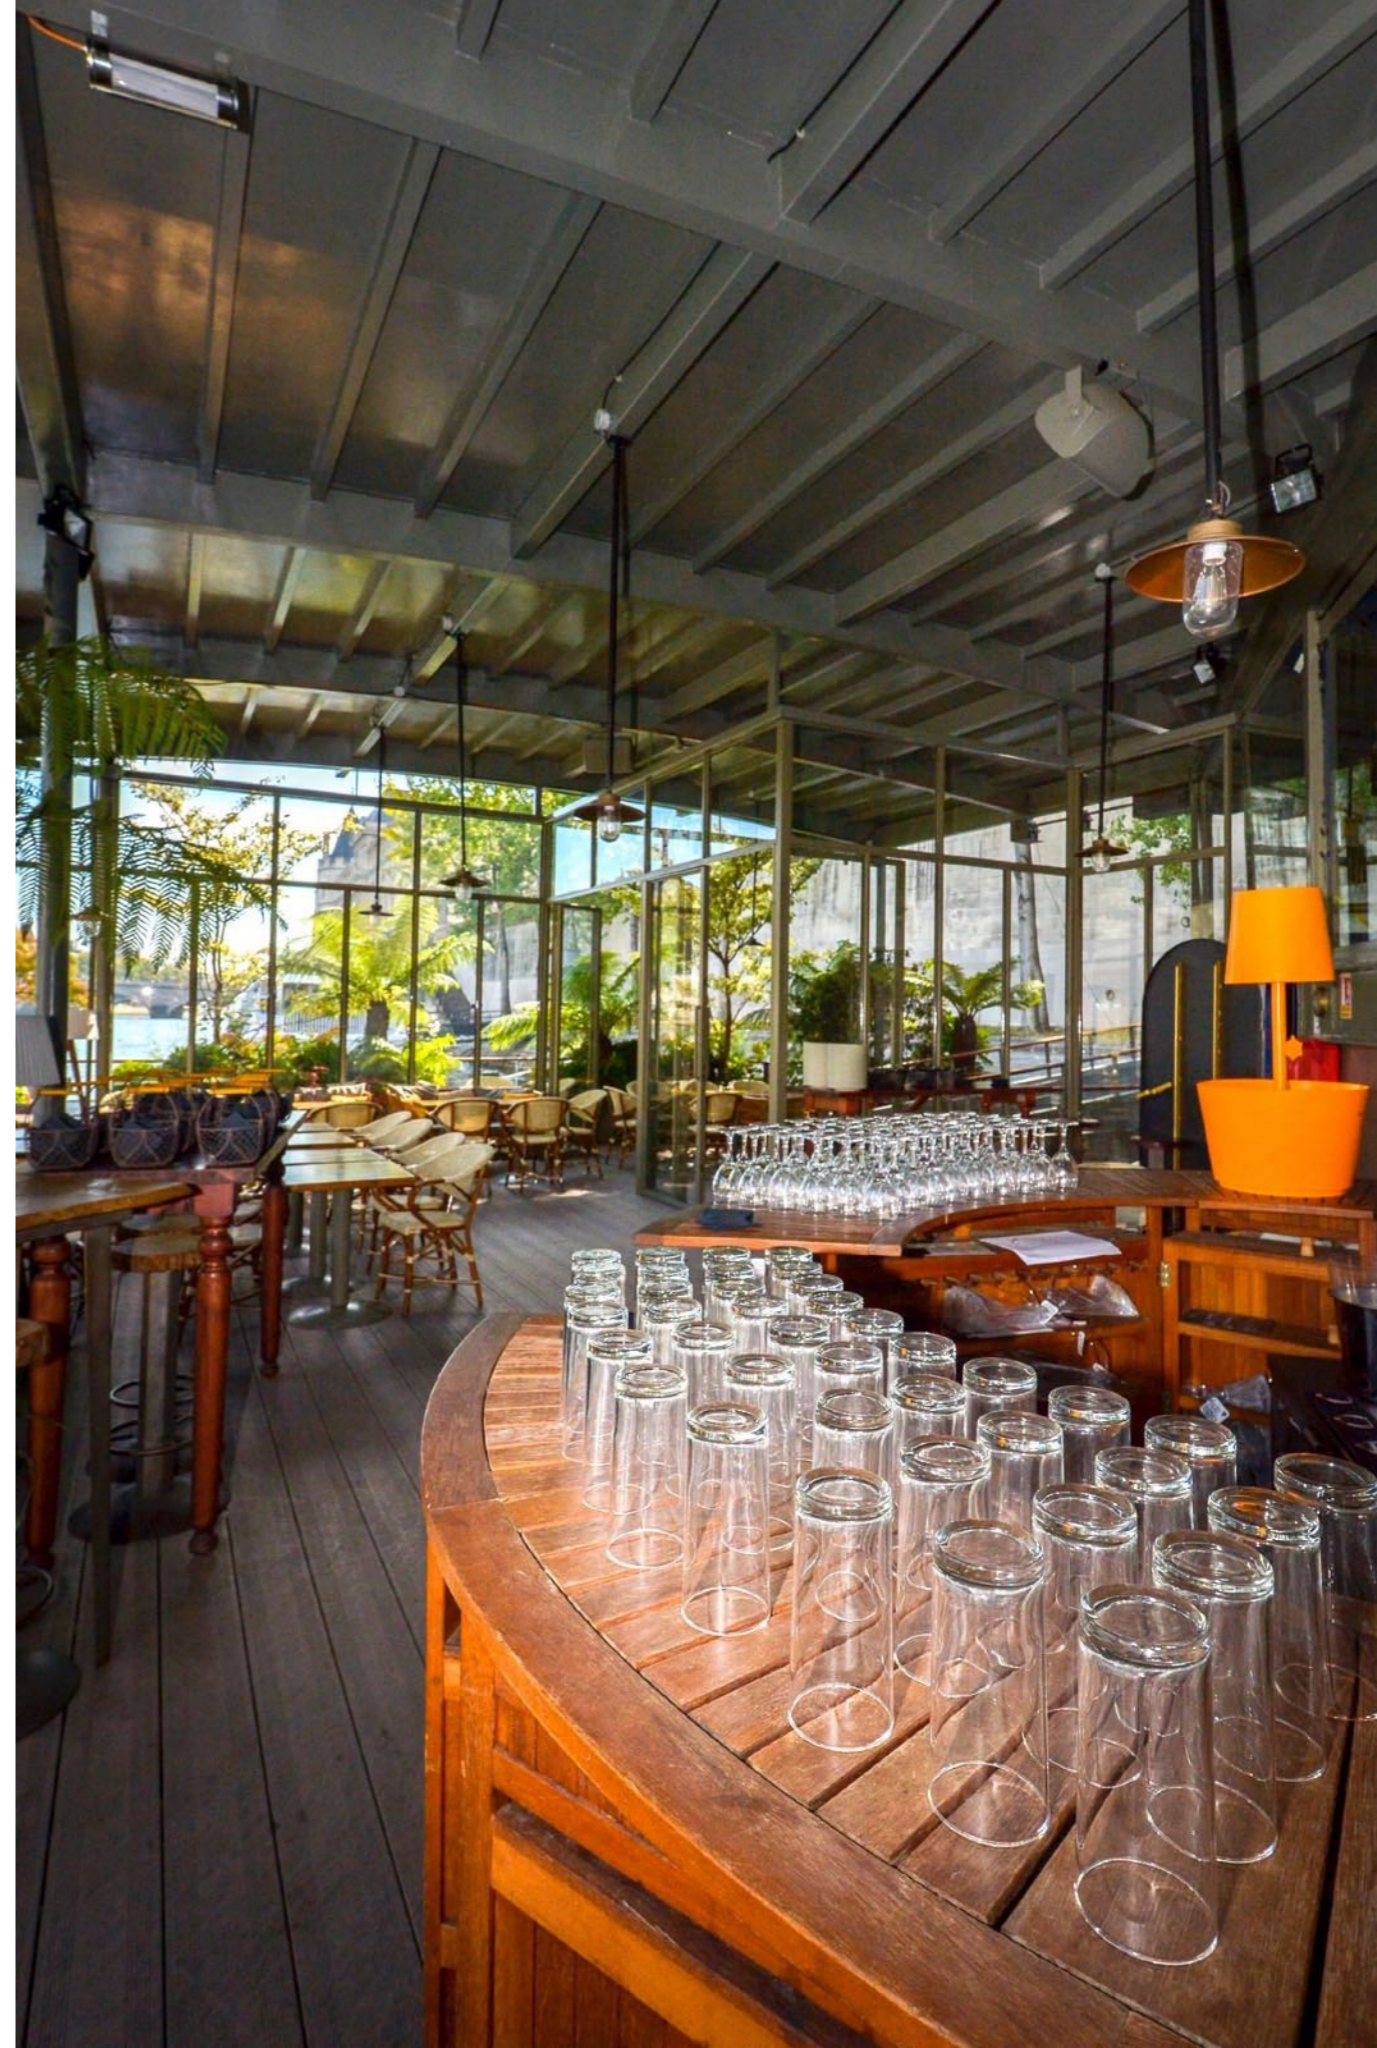

## HP 0198 | Les Jardins sur l'eau

Situé sur la Seine à l'île de la Cité, les Jardins du Pont Neuf proposent plus de 500 m<sup>2</sup> d'espace de réception, où la modularité, le confort et l'art de recevoir ont été pris comme fil conducteur de ce nouveau concept dans la plus pure tradition de l'élégance parisienne.

Ce lieu est totalement dédié à l'évènementiel et la salle est équipée des dernières technologies.

500m<sup>2</sup> à votre entière disposition pour votre évènement : un espace intérieur, deux vérandas chauffées et une terrasse de 100m<sup>2</sup> en bord de Seine.

Surface : 500 m<sup>2</sup>

---

Capacité :

Diner Assis : 180  
Cocktail Dinatoire : 350  
Conférence : 150  
Soirée Dansante : 400

---

Événements :

cocktails  
diner assis  
lancements de produits  
journées presse  
petit-déjeuner de presse  
shooting photos  
team building